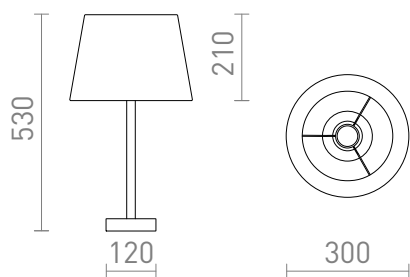

NEW

MAUI/AMBITUS

Stolná lampa s dreveným podstavcom a textilným tienidlom. Vhodné pre LED svetelné zdroje so závitom E27.

MOC EUR vr DPH

R14035	MAUI/AMBITUS 30 stolná Polycotton biela/drevo 230V LED E27 11W	120,00
--------	---	--------