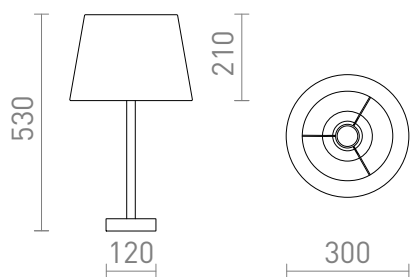

NEW

MAUI/AMBITUS

Namizna svetilka z lesenim podstavkom in senčnikom iz blaga. Primerno za svetlobne vire LED E27.

Preporučena cena EUR s PDV-OM

R14035	MAUI/AMBITUS 30 namizna svetilka Polycotton beli/les 230V LED E27 11W	120,00
--------	--	--------