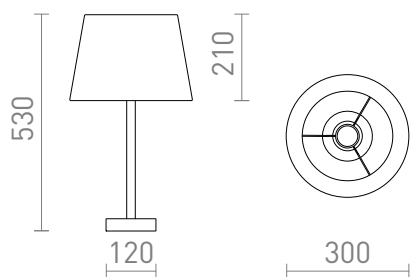

# MAUI/AMBITUS

Bordlampa av trä med textilskärm. Lämplig för LED-ljuskällor med E27-fattning.

RP SEK inkl. MOMS

R14035

MAUI/AMBITUS 30 bordlampa Polycotton vit/trä  
230V LED E27 11W

1 400,-

 3D model

 manual