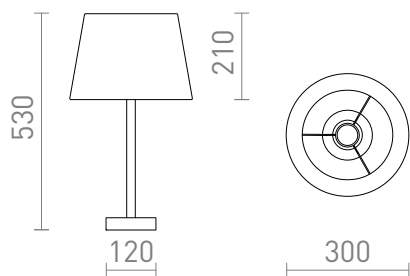

NEW

MAUI/AMBITUS

Lampă de masă cu bază din lemn și abajur din material textil. Potrivit pentru surse de lumină LED E27.
preț recomandat cu amănuntul RON cu TVA inclus

R14035	MAUI/AMBITUS 30 de masă poligot alb/lemn 230V LED E27 11W	620,-
--------	---	-------