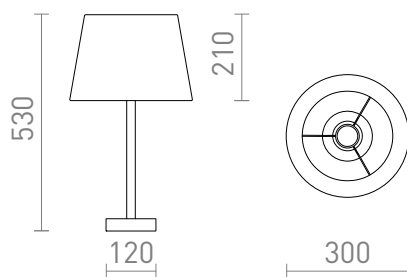

NEW

MAUI/AMBITUS

Um candeeiro de mesa com uma base em madeira e um abajur em tecido. Adequado para fontes de luz LED E27.

Preço recomendado EUR incluindo IVA

R14035	MAUI/AMBITUS 30 de mesa Poli-algodão branco/madeira 230V LED E27 11W	120,00
--------	--	--------