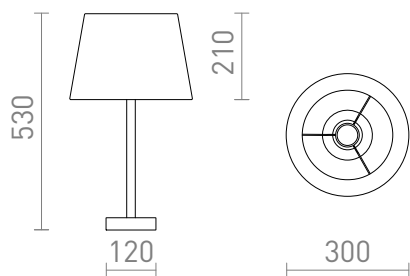

# MAUI/AMBITUS

Lampa stołowa z drewnianą podstawą i abażurem z tkaniny. Przystosowana do źródeł światła LED z gwintem E27.

Polecona cena PLN brutto

R14035	MAUI/AMBITUS 30 stołowa Polycotton biała/drewno 230V LED E27 11W	535,-
--------	---	-------