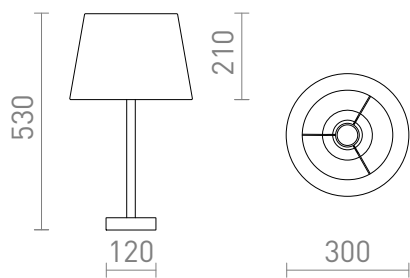

NEW

MAUI/AMBITUS

Lampada da tavolo con base in legno e paralume in tessuto. Adatta per sorgenti luminose a LED con filettatura E27.

PVC EUR IVA inclusa

R14035	MAUI/AMBITUS 30 da tavolo policotone bianco/legno 230V LED E27 11W	120,00
--------	--	--------