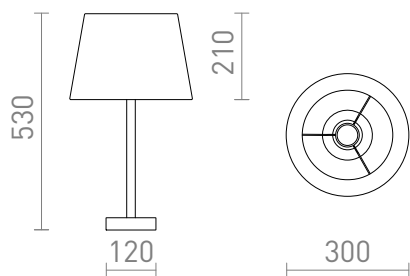

46 500,-

 3D model

 manual

G13026