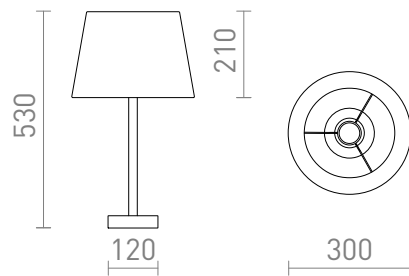

3D model

PDF manual

G13026