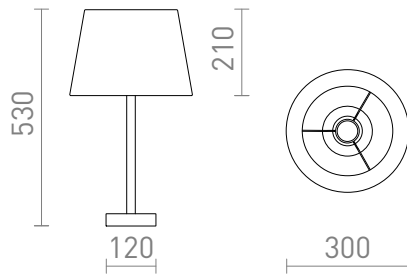

3D model

manual

G13026