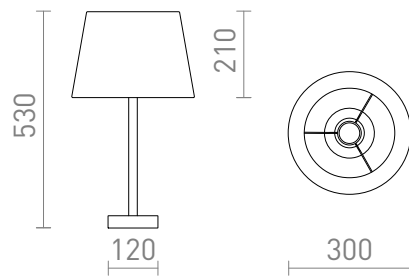

NEW

MAUI/AMBITUS

Bordlampe med træfod og stofskærm. Velegnet til LED E27 lyskilde.

RP DKK inkl. MOMS

R14035

MAUI/AMBITUS 30 bordlampe Polycotton
hvid/træ 230V LED E27 11W

890,-

3D model