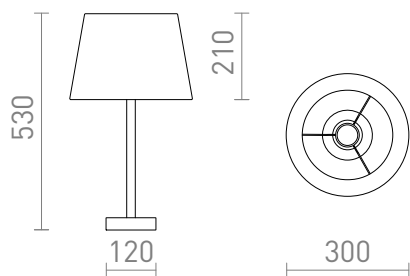

MAUI/AMBITUS

Настолна лампа с дървена основа и текстилен абажур. Подходяща за светодиодни източници на светлина с резба E27.

цена на дребно BGN с ДДС

R14035

MAUI/AMBITUS 30 настолна Polycotton
бяло/дърво 230V LED E27 11W

238,-