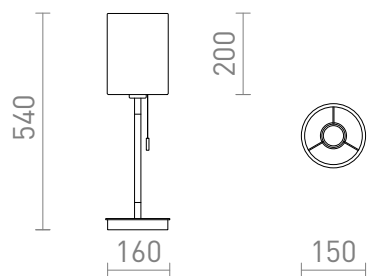

NEW

KEITH/RON

Stolná lampa s textilným tienidlom a USB portom zabudovaným v podstavci. Podstavec je v imitácii buku s bielo lakovanými detailmi. Vhodné pre LED svetelné zdroje so závitom E27.

MOC EUR vr DPH

R14036	KEITH/RON 15/20 stolná s USB Polycotton biela/buk 230V LED E27 7W	158,00
--------	---	--------

 3D model

 manual

G13026