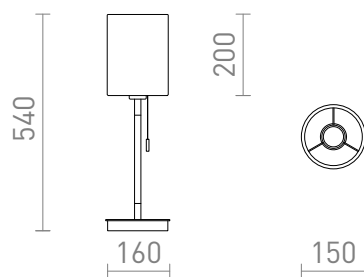

Namizna svetilka s senčnikom iz blaga in USB vhodom, vgrajenim v podstavek. Podstavek je v imitaciji bukve z belo lakiranimi detajli. Primerno za svetlobne vire LED E27.

Preporučena cena EUR s PDV-OM

R14036	KEITH/RON 15/20 namizna svetilka z USB Polycotton beli/bukev 230V LED E27 7W	158,00