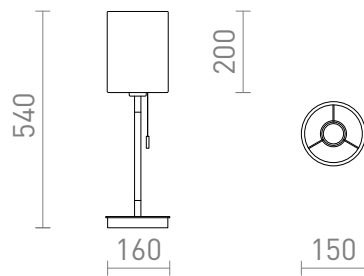

3D model

manual

G13026