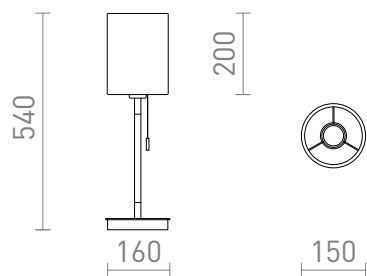

NEW

KEITH/RON

Lampă de masă cu bază din lemn și abajur din material textil și un port USB încorporat în bază. Bază este din imitație de fag cu detalii lacuite alb. Potrivit pentru surse de lumină LED E27.

preț recomandat cu amănuntul RON cu TVA inclus

| | | |
|--------|---|-------|
| R14036 | KEITH/RON 15/20 de masă cu USB poligot alb/fag 230V LED E27 7W | 780,- |
|--------|---|-------|

 3D model

 manual

G13026