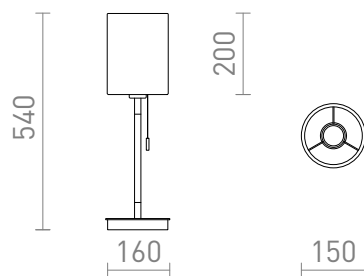

## KEITH/RON

Um candeeiro de mesa com um abajur em tecido e uma porta USB integrada na base. A base é em imitação de faia com pormenores lacados a branco. Adequado para fontes de luz LED E27.

Preço recomendado EUR incluindo IVA

R14036	KEITH/RON 15/20 de mesa com USB Poli- algodão branco/faia 230V LED E27 7W	158,00
--------	--	--------

 3D model

 manual

G13026