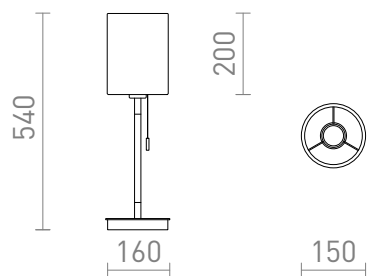

# KEITH/RON

Lampa stołowa z tekstylnym abażurem i portem USB wbudowanym w podstawę. Podstawa to imitacja buku z elementami lakierowanymi na bialo. Przystosowana do źródeł światła LED z gwintem E27.

Polecona cena PLN brutto

R14036

KEITH/RON 15/20 stołowa z USB Polycotton  
biała/buk 230V LED E27 7W

720,-

 3D model

 manual

G13026