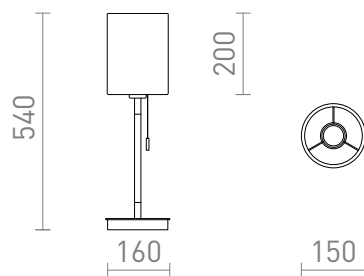

NEW

KEITH/RON

Stolna lampa s tekstilnim sjenilom i USB priključkom ugrađenim u postolje. Postolje je imitacija bukve s bijelim lakiranim detaljima. Prikladno za LED izvore svjetla s navojem E27.

Preporučena cena EUR s PDV-OM

R14036	KEITH/RON 15/20 stolna s USB-om bijeli polikoton/bukva 230V LED E27 7W	158,00
--------	--	--------

 3D model

 manual

G13026