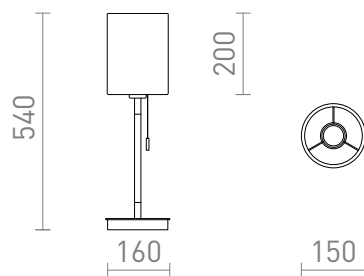

NEW

KEITH/RON

Επιτραπέζιο φωτιστικό με υφασμάτινο σκίαστρο και θύρα USB ενσωματωμένη στη βάση. Η βάση είναι σε απομίμηση οξιάς με λευκές λακ λεπτομέρειες. Κατάλληλο για πηγές φωτός LED E27.

Λιανική τιμή EUR με ΦΠΑ

R14036	KEITH/RON 15/20 επιτραπέζιο με USB Polycotton λευκό/οξιά 230V LED E27 7W	158,00
--------	--	--------

 3D model

 manual

G13026