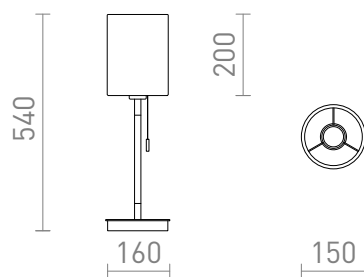

# KEITH/RON

Lampe de table avec abat-jour en textile et port USB intégré à la base. La base est en imitation hêtre avec des détails laqués blancs. Convient aux sources lumineuses LED E27.

Prix de vente conseillé EUR TTC

R14036	KEITH/RON 15/20 table avec USB Polycoton blanc/hêtre 230V LED E27 7W	158,00
--------	--	--------

 3D model

 manual

G13026