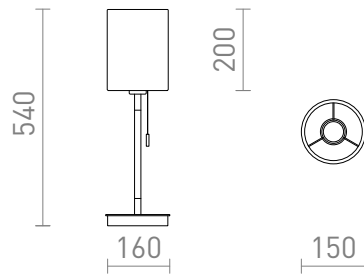

NEW

KEITH/RON

Pöytävalaisin, jossa on kankainen varjostin ja jalustaan rakennettu USB-portti. Jalusta on pyökkijäljitelmää, jossa on valkoiseksi lakattuja yksityiskohtia. Sopii LED E27 -valonlähteille.

suositushinta EUR sis. alv

R14036

KEITH/RON 15/20 pöytävalaisin USBllä
Polycotton valkoinen/pyökki 230V LED E27 7W

158,00

 3D model

 manual

G13026