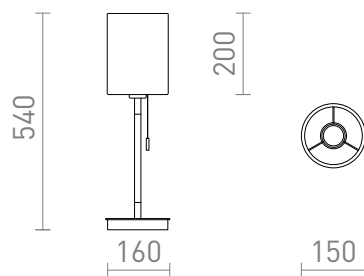

# KEITH/RON

Lámpara de mesa con pantalla de tela y puerto USB integrado en la base, que es de imitación de madera de haya con detalles lacados en blanco. Apto para fuentes de luz LED E27.

Precio recomendado EUR con IVA

R14036	KEITH/RON 15/20 de mesa con USB polialgodón blanco/haya 230V LED E27 7W	158,00
--------	---	--------

 3D model

 manual

G13026