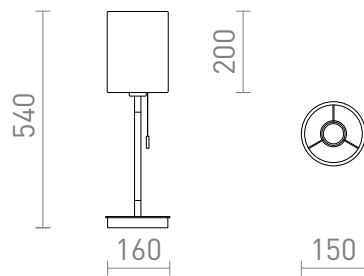

NEW

KEITH/RON

Bordlampe med stofskærm og en USB-port indbygget i bunden. Understellet er i imiteret bøg, med hvidlakerede detaljer. Velegnet til LED E27 lyskilder.

RP DKK inkl. MOMS

R14036

KEITH/RON 15/20 bordlampe med USB
Polycotton hvid/bøg 230V LED E27 7W

1 200,-

 3D model

 manual

G13026