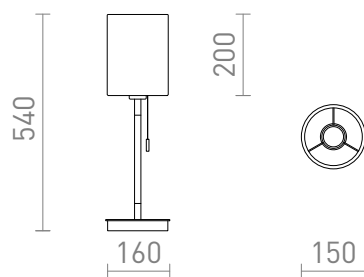

NEW

KEITH/RON

Stolní lampa s textilním stínidlem a USB portem zabudovaným v podstavci. Podstavec je v imitaci buku s bíle lakovanými detaily. Vhodné pro LED světelné zdroje se závitěm E27.

MOC CZK vč DPH

R14036	KEITH/RON 15/20 stolní s USB Polycotton bílá/buk 230V LED E27 7W	3 850,-
--------	---	---------

 3D model

 manual

G13026