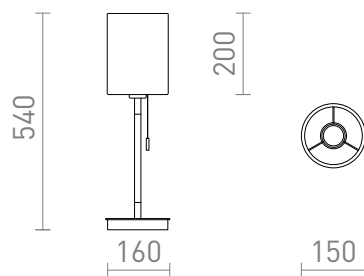

NEW

KEITH/RON

Настолна лампа с текстилен абажур и вграден USB порт в основата. Основата е от имитация на бук с бели лакирани детайли. Подходяща за LED светлинни източници с резба E27.

цена на дребно BGN с ДДС

| | | |
|--------|--|-------|
| R14036 | KEITH/RON 15/20 настолна с USB Polycotton бяло/дъб 230V LED E27 7W | 320,- |
|--------|--|-------|

3D model

PDF manual

G13026