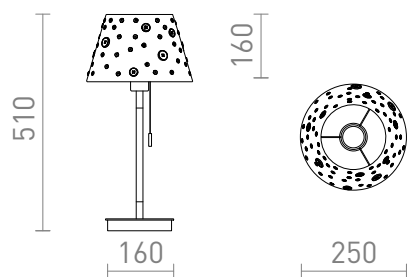

## KEITH/DELISA

Stolná lampa s dekoratívnym tienidlom ozdobeným farebnými gombíkmi. USB je portom zabudovaný v podstavci. Podstavec je v imitácii buku s bielo lakovanými detailmi. Vhodné pre LED svetelné zdroje so závitom E27.

MOC EUR vr DPH

R14037	KEITH/DELISA stolná s USB biela gombíky/buk 230V LED E27 7W	129,00
--------	--	--------

 3D model

 manual

G13015