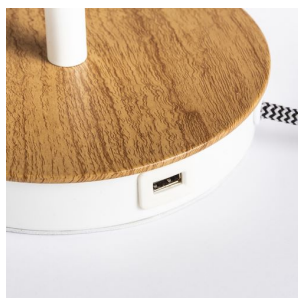

3D model

PDF manual

G13015