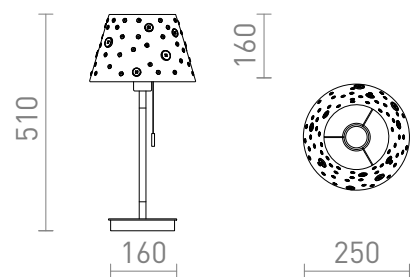

3D model

PDF manual

G13015