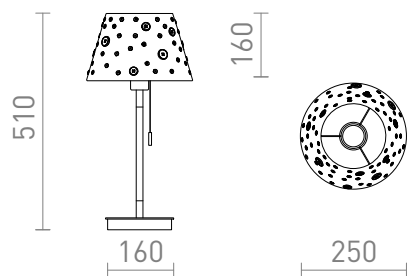

3D model

PDF manual

G13015