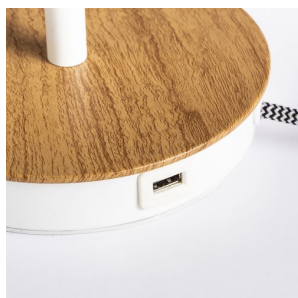

## KEITH/DELISA

Lampă de masă cu abajur decorativ împodobit cu nasturi colorati. Un port USB este incorporat in bază din imitatie de fag cu detalii lacuite alb. Potrivit pentru surse de lumina LED E27

preț recomandat cu amănuntul RON cu TVA inclus

R14037

**KEITH/DELISA de masă cu USB alb nasturi/fag**  
**230V LED E27 7W**

645,-

 3D model

 manual

G13015