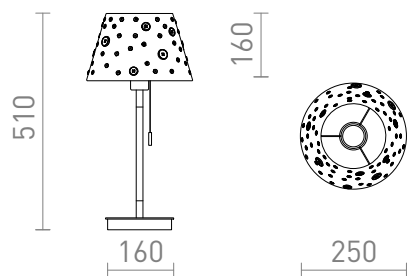

## KEITH/DELISA

Lampă de masă cu abajur decorativ împodobit cu nasturi colorati. Un port USB este incorporat in bază din imitatie de fag cu detalii lacuite alb. Potrivit pentru surse de lumina LED E27

preț recomandat cu amănuntul RON cu TVA inclus

R14037

**KEITH/DELISA de masă cu USB alb nasturi/fag**  
**230V LED E27 7W**

645,-

 3D model

 manual

G13015