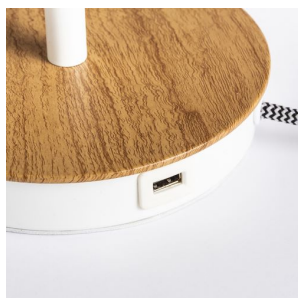

NEW

KEITH/DELISA

Lampa stołowa z ozdobnym kloszem ozdobionym kolorowymi guzikami. USB to port wbudowany w bazę. Podstawa to imitacja buku z elementami lakierowanymi na biało. Przystosowana do źródeł światła LED z gwintem E27.

Polecona cena PLN brutto

R14037	KEITH/DELISA stołowa z USB biała guziki/buk 230V LED E27 7W	580,-
--------	--	-------

3D model

manual

G13015