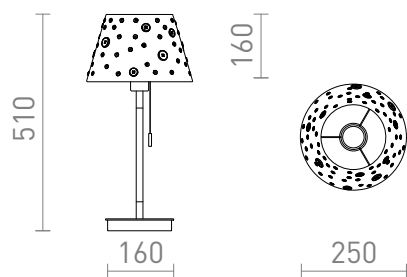

NEW

KEITH/DELISA

Lampa stołowa z ozdobnym kloszem ozdobionym kolorowymi guzikami. USB to port wbudowany w bazę. Podstawa to imitacja buku z elementami lakierowanymi na biało. Przystosowana do źródeł światła LED z gwintem E27.

Polecona cena PLN brutto

R14037	KEITH/DELISA stołowa z USB biała guziki/buk 230V LED E27 7W	580,-
--------	--	-------

3D model

manual

G13015