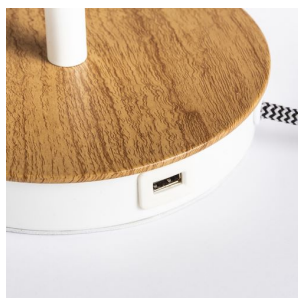

# KEITH/DELISA

Lampada da tavolo con paralume decorato con bottoni colorati e porta USB integrata nella base. La base è in finto faggio con dettagli laccati in bianco. Adatta per sorgenti luminose a LED con filettatura E27.

PVC EUR IVA inclusa

R14037

KEITH/DELISA da tavolo con USB bianco  
bottoni/faggio 230V LED E27 7W

129,00

3D model

PDF manual

G13015