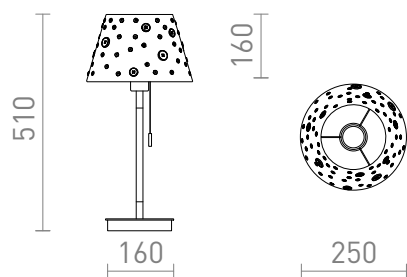

# KEITH/DELISA

Lampada da tavolo con paralume decorato con bottoni colorati e porta USB integrata nella base. La base è in finto faggio con dettagli laccati in bianco. Adatta per sorgenti luminose a LED con filettatura E27.

PVC EUR IVA inclusa

R14037

KEITH/DELISA da tavolo con USB bianco  
bottoni/faggio 230V LED E27 7W

129,00

3D model

PDF manual

G13015