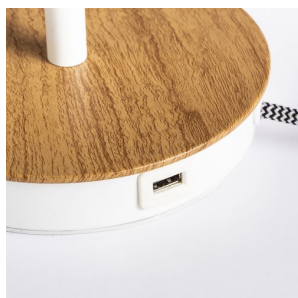

NEW

KEITH/DELISA

Asztali lámpa díszes ernyővel, amelyet színes gombokkal díszítettek. A talpon beépített USB port található, amely utánszat bükkfából készült, alap és fehér lakkos részletek díszítenek. Alkalmas LED E27 fényforrásokhoz.

ajánlott kiskereskedelmi ár HUF áfával

R14037

KEITH/DELISA asztali lámpa USB-vel fehér gombok/bükk 230V LED E27 7W

49 900,-

 3D model

 manual

G13015