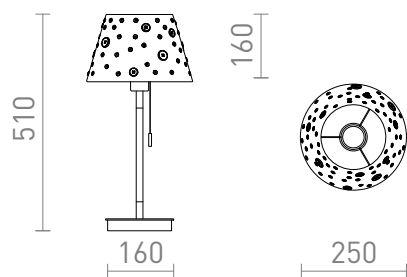

NEW

KEITH/DELISA

Asztali lámpa díszes ernyővel, amelyet színes gombokkal díszítettek. A talpon beépített USB port található, amely utánszat bükkfából készült, alap és fehér lakkos részletek díszítenek. Alkalmas LED E27 fényforrásokhoz.

ajánlott kiskereskedelmi ár HUF áfával

R14037

KEITH/DELISA asztali lámpa USB-vel fehér gombok/bükk 230V LED E27 7W

49 900,-

 3D model

 manual

G13015