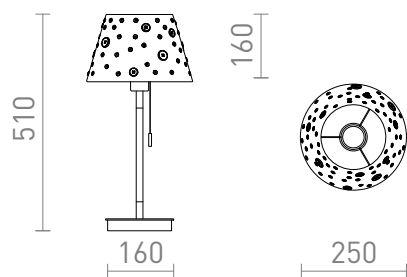

## KEITH/DELISA

Stolna lampa s dekorativnim sjenilom ukrašenim gumbima u boji. USB je priključak ugrađen u postolje, koje je imitacija bukve s bijelim lakiranim detaljima. Prikladno za LED izvore svjetla s navojem E27.

Preporučena cena EUR s PDV-OM

R14037

KEITH/DELISA stolna s USB-om bijela  
gumb/bukva 230V LED E27 7W

129,00

3D model

PDF manual

G13015