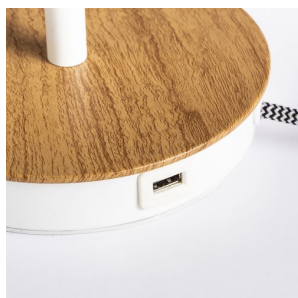

## KEITH/DELISA

Stolna lampa s dekorativnim sjenilom ukrašenim gumbima u boji. USB je priključak ugrađen u postolje, koje je imitacija bukve s bijelim lakiranim detaljima. Prikladno za LED izvore svjetla s navojem E27.

Preporučena cena EUR s PDV-OM

R14037

KEITH/DELISA stolna s USB-om bijela  
gumb/bukva 230V LED E27 7W

129,00

3D model

PDF manual

G13015