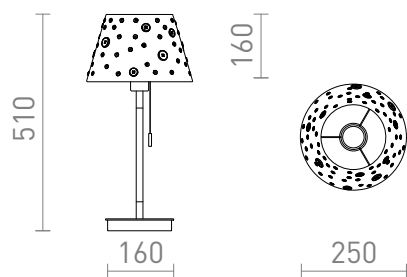

NEW

KEITH/DELISA

Επιτραπέζιο φωτιστικό με διακοσμητικό σκίαστρο στολισμένο με χρωματιστά κουμπιά. Μια θύρα USB είναι ενσωματωμένη στη βάση από απομίμηση οξιάς με λευκές λακ λεπτομέρειες. Κατάλληλο για πηγές φωτός LED E27.

Λιανική τιμή EUR με ΦΠΑ

R14037	KEITH/DELISA επιτραπέζιο με USB λευκό κουμπιά/οξιά 230V LED E27 7W	129,00
--------	--	--------

 3D model

 manual

G13015