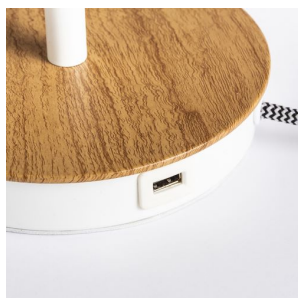

NEW

KEITH/DELISA

Επιτραπέζιο φωτιστικό με διακοσμητικό σκίαστρο στολισμένο με χρωματιστά κουμπιά. Μια θύρα USB είναι ενσωματωμένη στη βάση από απομίμηση οξιάς με λευκές λακ λεπτομέρειες. Κατάλληλο για πηγές φωτός LED E27.

Λιανική τιμή EUR με ΦΠΑ

R14037	KEITH/DELISA επιτραπέζιο με USB λευκό κουμπιά/οξιά 230V LED E27 7W	129,00
--------	--	--------

 3D model

 manual

G13015