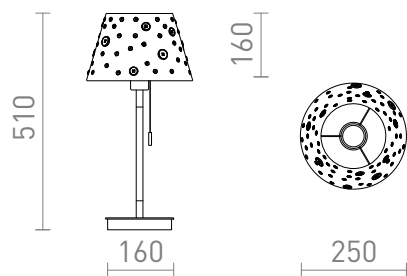

## KEITH/DELISA

Lampe de table avec abat-jour décoratif orné de boutons colorés. Un port USB est intégré à la base. La base est en imitation hêtre avec des détails laqués blancs. Convient aux sources lumineuses LED E27.

Prix de vente conseillé EUR TTC

R14037

KEITH/DELISA table avec USB blanc  
boutons/hêtre 230V LED E27 7W

129,00

3D model

PDF manual

G13015