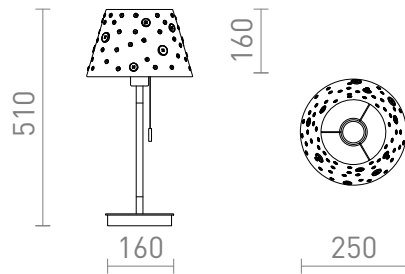

NEW

KEITH/DELISA

Pöytävalaisin, jossa on värillisillä napeilla koristeltu koristeellinen varjostin. USB-portti on integroitu pyökkijäljitelmästä valmistettuun jalustaan, jossa on valkoiseksi lakattuja yksityiskohtia. Sopii LED E27 -valonlähteille.

suositushinta EUR sis. alv

R14037

KEITH/DELISA pöytävalaisin USB:lä valkoinen
napit/pyökki 230V LED E27 7W

129,00

 3D model

 manual

G13015