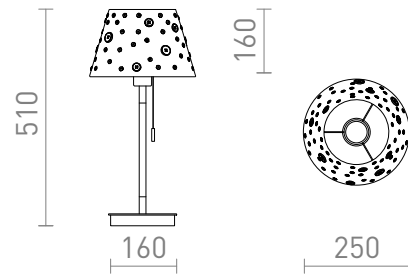

NEW

KEITH/DELISA

Lámpara de mesa con pantalla decorativa adornada con botones de colores y puerto de USB integrado en la base, que está fabricada en imitación de madera de haya con detalles lacados en blanco. Apta para fuentes de luz LED E27.

Precio recomendado EUR con IVA

R14037

KEITH/DELISA de mesa con USB blanco
botones/haya 230V LED E27 7W

129,00

3D model

PDF manual

G13015