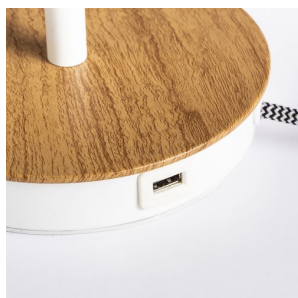

NEW

KEITH/DELISA

Bordlampe med dekorativ skærm, prydet med farvede knapper. En USB-port er indbygget i bunden, lavet af imiteret bøg med hvidlakerede detaljer. Velegnet til LED E27 lyskilder.

RP DKK inkl. MOMS

R14037

KEITH/DELISA bordlampe med USB hvid knapper/bøg 230V LED E27 7W

980,-

3D model

PDF manual

G13015