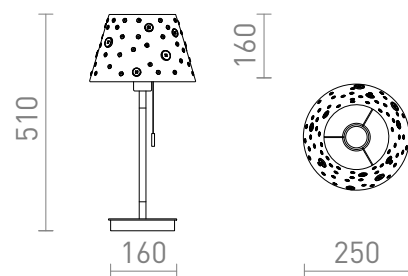

NEW

KEITH/DELISA

Bordlampe med dekorativ skærm, prydet med farvede knapper. En USB-port er indbygget i bunden, lavet af imiteret bøg med hvidlakerede detaljer. Velegnet til LED E27 lyskilder.

RP DKK inkl. MOMS

R14037

KEITH/DELISA bordlampe med USB hvid knapper/bøg 230V LED E27 7W

980,-

3D model

PDF manual

G13015