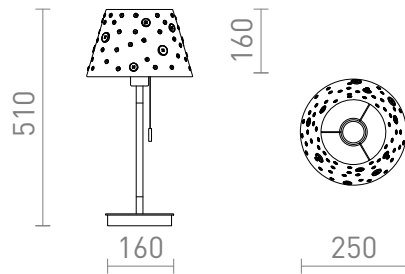

NEW

KEITH/DELISA

Tischleuchte mit dekorativem Schirm, der mit farbigen Knöpfen verziert ist. Der USB-Port ist in den Ständer integriert. Der Ständer ist aus Buchenholzimitat mit weiß lackierten Details. Geeignet für LED-Leuchtmittel mit E27-Gewinde.

EV EUR inkl. MwSt

R14037

KEITH/DELISA Tischleuchte mit USB weiß
Knöpfe/Buche 230V LED E27 7W

129,00

 3D model

 manual

G13015