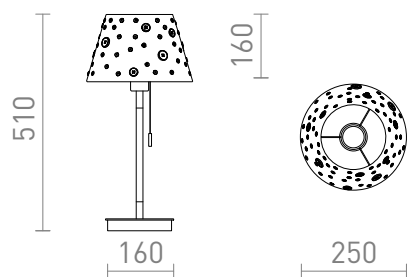

NEW

KEITH/DELISA

Stolní lampa s dekorativním stínidlem ozdoběným barevnými knoflíky. USB je portem zabudovaný v podstavci. Podstavec je v imitaci buku s bíle lakovanými detaily. Vhodné pro LED světelné zdroje se závitěm E27.

MOC CZK vč DPH

R14037	KEITH/DELISA stolní s USB bílá knoflíky/buk 230V LED E27 7W	3 200,-
--------	--	---------

3D model

PDF manual

G13015