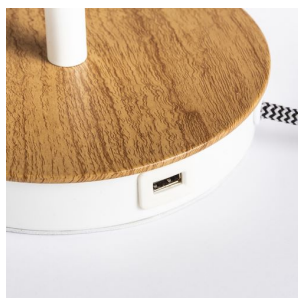

NEW

KEITH/DELISA

Stolní lampa s dekorativním stínidlem ozdoběným barevnými knoflíky. USB je portem zabudovaný v podstavci. Podstavec je v imitaci buku s bíle lakovanými detaily. Vhodné pro LED světelné zdroje se závitěm E27.

MOC CZK vč DPH

R14037	KEITH/DELISA stolní s USB bílá knoflíky/buk 230V LED E27 7W	3 200,-
--------	--	---------

3D model

PDF manual

G13015