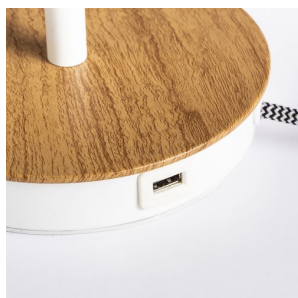

NEW

KEITH/DELISA

Настолна лампа с декоративен абажур, украсен с цветни копчета. USB портът е вграден в основата. Основата е от имитация на бук с бели лакирани детайли. Подходяща за LED светлинни източници с резба E27.

цена на дребно BGN с ДДС

R14037

KEITH/DELISA настолна с USB бяло
копчета/дъб 230V LED E27 7W

258,-

3D model

PDF manual

G13015