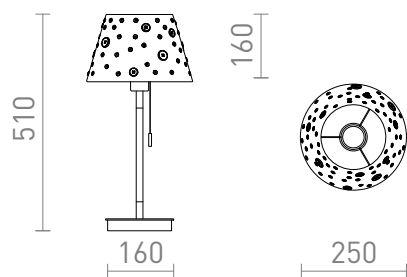

NEW

KEITH/DELISA

Настолна лампа с декоративен абажур, украсен с цветни копчета. USB портът е вграден в основата. Основата е от имитация на бук с бели лакирани детайли. Подходяща за LED светлинни източници с резба E27.

цена на дребно BGN с ДДС

R14037

KEITH/DELISA настолна с USB бяло
копчета/дъб 230V LED E27 7W

258,-

3D model

PDF manual

G13015