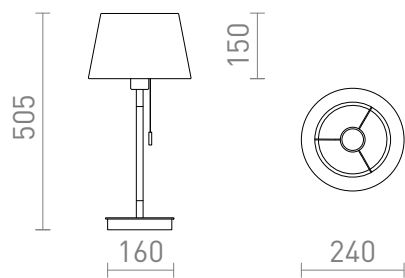

NEW

KEITH/ALVIS

Stolná lampa s textilným tienidlom a USB portom zabudovaným v podstavci. Podstavec je v imitácii buku s bielo lakovanými detailmi. Vhodné pre LED svetelné zdroje so závitom E27.

MOC EUR vr DPH

R14038	KEITH/ALVIS 24 stolná s USB krémová biela buk 230V LED E27 7W	138,00
--------	--	--------

3D model

PDF manual

G13015