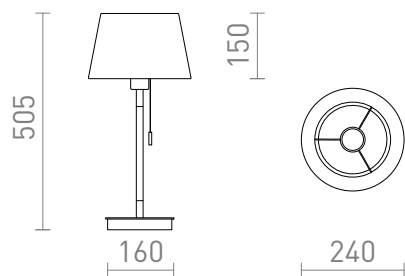

NEW

KEITH/ALVIS

Namizna svetilka s senčnikom iz blaga in USB vhodom, vgrajenim v podstavek. Podstavek je v imitaciji bukve z belo lakiranimi detajli. Primerno za svetlobne vire LED E27.

Preporučena cena EUR s PDV-OM

R14038	KEITH/ALVIS 24 namizna svetilka z USB kremna bela bukev 230V LED E27 7W	138,00
--------	---	--------

3D model

PDF manual

G13015