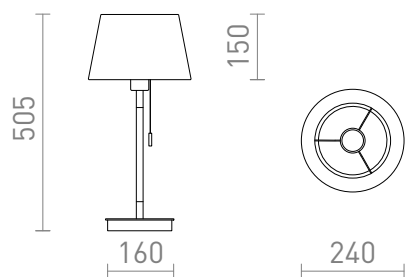

NEW

KEITH/ALVIS

Lampă de masă cu abajur din material textil si un port USB incorporat in bază. Bază este din imitatie de fag cu detalii lacuite alb. Potrivit pentru surse de lumina LED E27.

preț recomandat cu amănuntul RON cu TVA inclus

R14038

KEITH/ALVIS 24 de masă cu USB crem alb fag
230V LED E27 7W

680,-

3D model

PDF manual

G13015