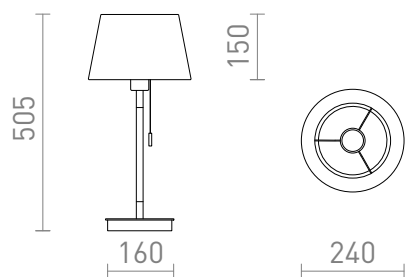

# KEITH/ALVIS

Um candeeiro de mesa com um abajur em tecido e uma base com uma porta USB integrada. A base é em imitação de faia com pormenores lacados a branco. Adequado para fontes de luz LED E27.

Preço recomendado EUR incluindo IVA

---

R14038	KEITH/ALVIS 24 de mesa com USB branco creme faia 230V LED E27 7W	138,00
--------	---------------------------------------------------------------------	--------

---

3D model

PDF manual

G13015