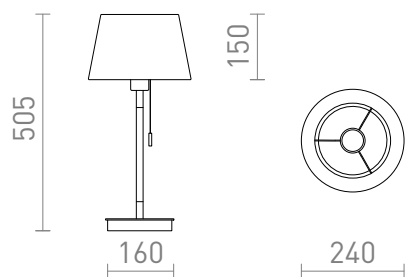

NEW

KEITH/ALVIS

Lampa stołowa z tekstylnym abażurem i portem USB wbudowanym w podstawę. Podstawa to imitacja buku z elementami lakierowanymi na białą. Przystosowana do źródeł światła LED z gwintem E27.

Polecona cena PLN brutto

R14038

KEITH/ALVIS 24 stołowa z USB kremowo - biała
buk 230V LED E27 7W

620,-

3D model

PDF manual

G13015