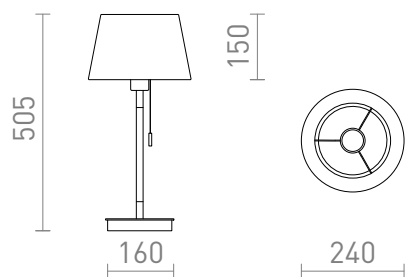

NEW

KEITH/ALVIS

Asztali lámpa textil ernyővel és a talpon beépített USB porttal. A talp utánzat bükkfából készült, fehér lakkos részletekkel. Alkalmas LED E27 fényforrásokhoz.

ajánlott kiskereskedelmi ár HUF áfával

R14038

KEITH/ALVIS 24 asztali lámpa USB-vel
krémfehér bükk 230V LED E27 7W

52 400,-

3D model

PDF manual

G13015