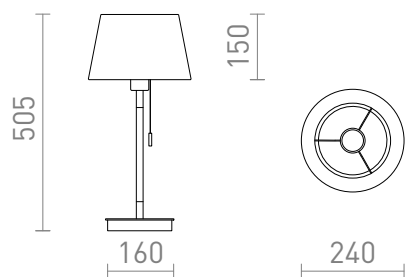

# KEITH/ALVIS

Stolna lampa s tekstilnim sjenilom i USB priključkom ugrađenim u postolje, koje je imitacija bukve s bijelim lakiranim detaljima. Prikladno za LED izvore svjetla s navojem E27.

Preporučena cena EUR s PDV-OM

R14038	KEITH/ALVIS 24 stolna s USB-om kremasto bijela bukva 230V LED E27 7W	138,00
--------	--	--------

3D model

PDF manual

G13015