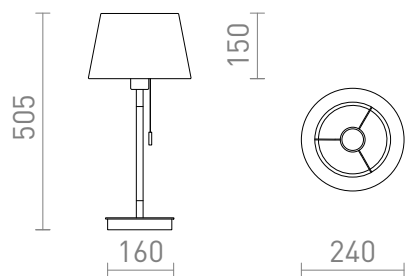

NEW

KEITH/ALVIS

Επιτραπέζιο φωτιστικό με υφασμάτινο σκίαστρο και θύρα USB ενσωματωμένη στη βάση. Η βάση είναι σε απομίμηση οξιάς με λευκές λακ λεπτομέρειες. Κατάλληλο για πηγές φωτός LED E27.

Λιανική τιμή EUR με ΦΠΑ

R14038	KEITH/ALVIS 24 επιτραπέζιο με USB κρεμ λευκό οξιά 230V LED E27 7W	138,00
--------	---	--------

3D model

PDF manual

G13015